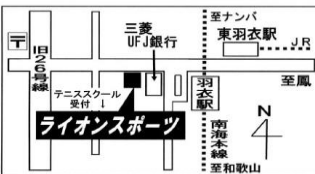

★システム 1期8回/週1回90分 (年間5期)

★コーチ... 日本プロテニス協会所属の指導員 他

レッスンスケジュール (各クラスのレベルはお問合せください) ワクの主催はASP

時間/曜日	月	火	水	木	金	時間/曜日	土	日
AM10:00-11:30	A	A	A	A	A	AM 9:20-10:50	Jr	G
PM 1:00-2:30	C	C		C		AM 9:20-10:50	A	A
PM 3:30- 5:00	Jr		Jr			AM11:00-12:30	B	B
PM 4:00- 5:00	Ki		Ki			PM 3:30- 5:00	G	
PM 7:20- 8:50	Y	Y		Y		PM 3:30- 5:00	Jr	

2021
(スタート予定日)
都合により変更する
場合があります

年間スケジュール

第1期	4/ 8 (水)~
第2期	6/21 (月)~
第3期	9/ 4 (土)~
第4期	11/13(土)~
第5期	1/29 (土)~

一般クラス [1期8回]

平日コース (月~金のA・C) ¥13,000
 土日コース (土日のA・B) ¥15,000
 ナイターコース (平日のY) ¥15,000

Ki キッズクラス (60分)